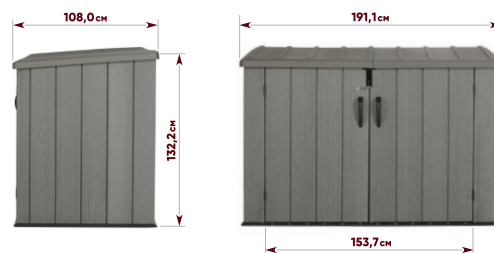

РАЗМЕРЫ КОРОБКИ: 127 x 101 x 40 см

ВЕС НЕТТО: 65 кг ВЕС БРУТТО: 70 кг

ВНУТРЕННИЕ РАЗМЕРЫ:

Ширина: 180,9 см

Глубина: 97,8 см

Высота (max): 122,6 см

Высота (min): 118,7 см

УДОБНО ХРАНИТЬ